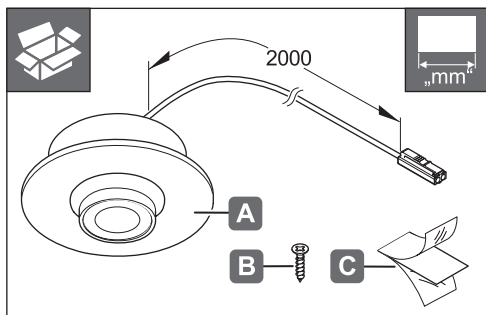

LED 3097

833.77.330
833.77.331
833.77.332

833.77.335
833.77.336
833.77.337

24 V System	K	W	T_A	
■ 833.77.330	3000K	1.4 W	-20 °C – +45 °C -4 °F – +95 °F	39x39x14
■ 833.77.331	4000K			
■ 833.77.332	5000K			
□ 833.77.335	3000K			
□ 833.77.336	4000K			
□ 833.77.337	5000K			

732.28.371

HDE 23.02.2022