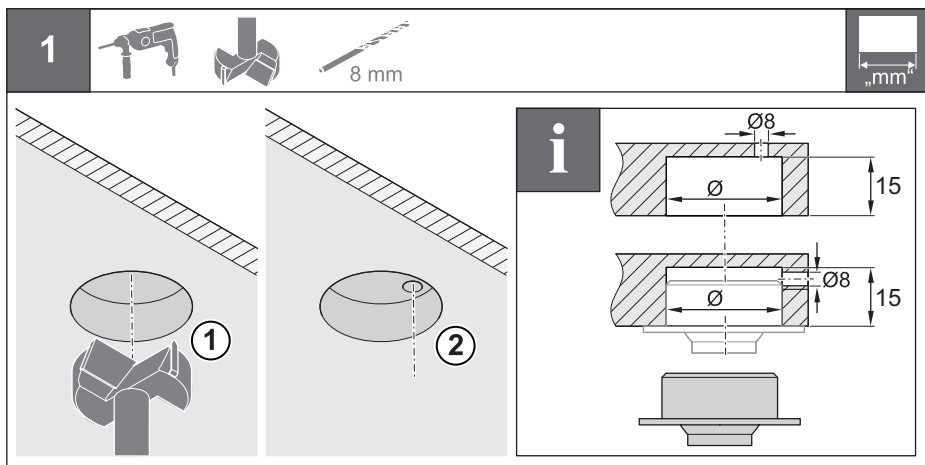

LED 3097

833.77.330
833.77.331
833.77.332

833.77.335
833.77.336
833.77.337

24 V System	K	W	T_A	
■ 833.77.330	3000K	1.4 W	-20 °C – +45 °C -4 °F – +95 °F	39x39x14
■ 833.77.331	4000K			
■ 833.77.332	5000K			
□ 833.77.335	3000K			
□ 833.77.336	4000K			
□ 833.77.337	5000K			

732.28.371

HDE 23.02.2022