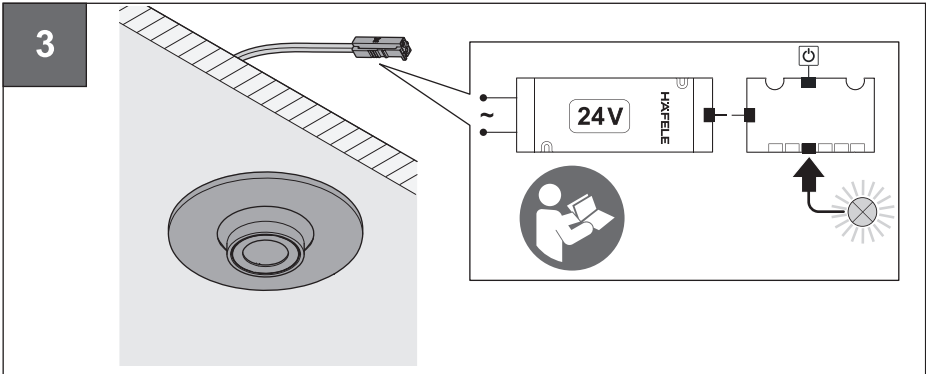

732.28.371