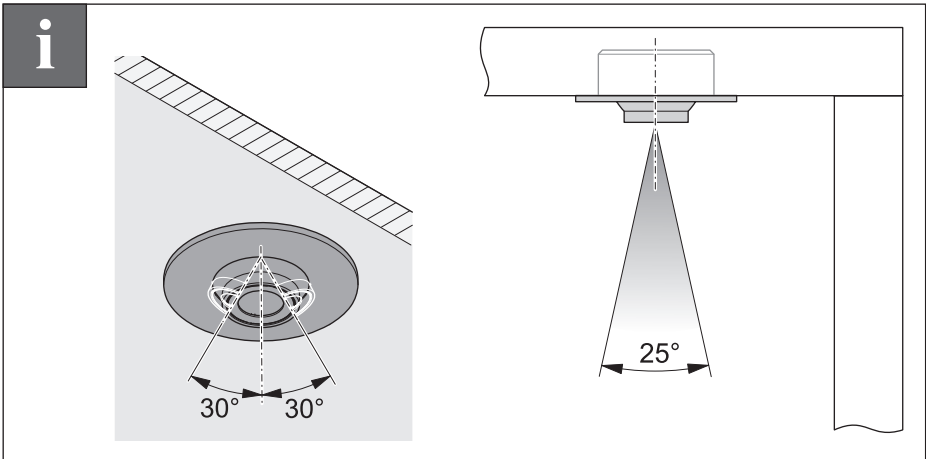

HDE 23.02.2022