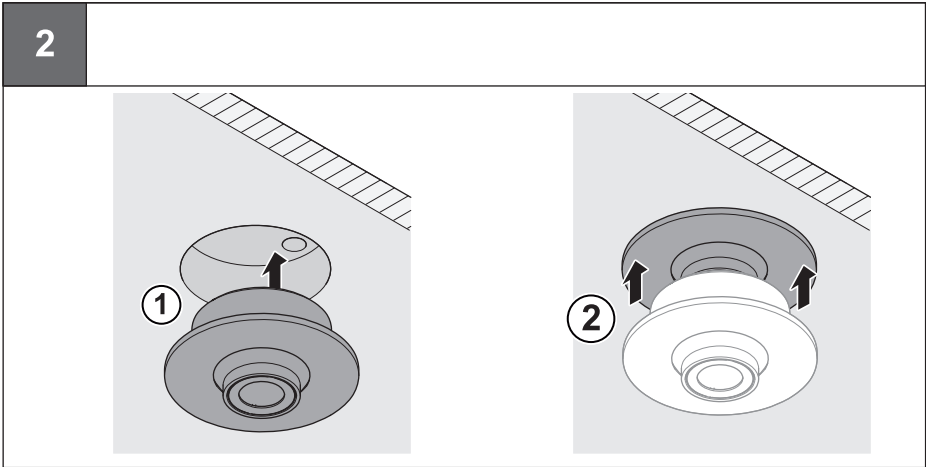

732.28.371